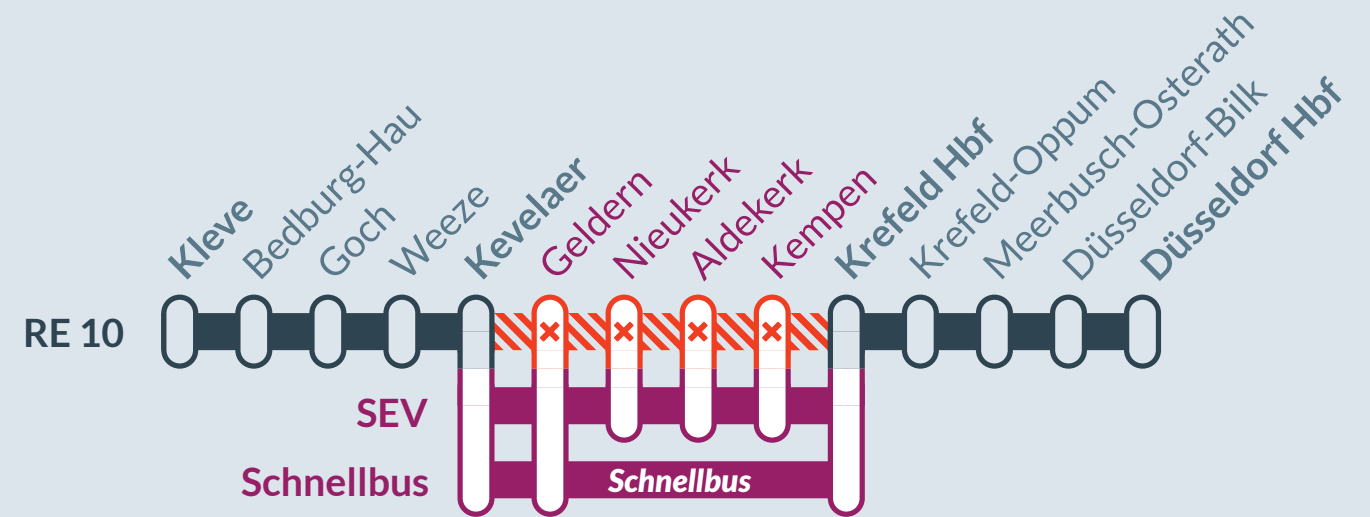

# RE 10

Kleve ↔ Düsseldorf Hbf

vom  
Mo, 08.08.2022

bis  
So, 27.11.2022

Streckensperrung zwischen:  
Kevelar und Krefeld Hbf

0541 2002 4321  
www.zuginfo.nrw

zuginfo.nrw ist ein Serviceangebot für Kunden im Regionalverkehr in Nordrhein-Westfalen.