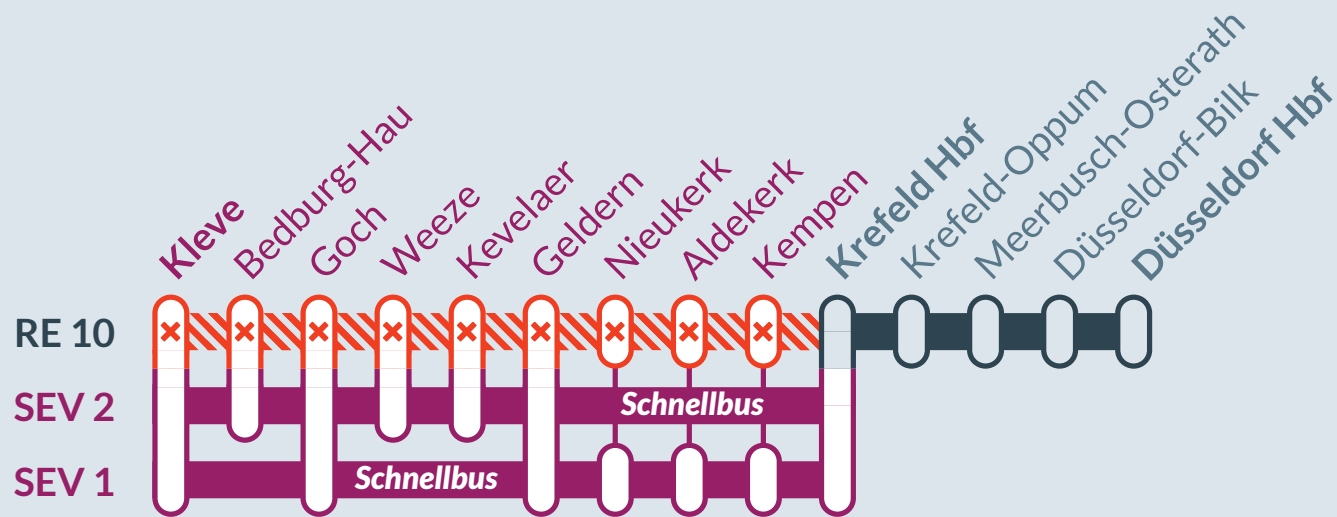

# RE 10

Kleve ↔ Düsseldorf Hbf

vom  
Mo, 08.08.2022

bis  
So, 27.11.2022

Streckensperrung zwischen:  
Kevelar und Krefeld Hbf

0541 2002 4321  
www.zuginfo.nrw

zuginfo.nrw ist ein Serviceangebot für Kunden im Regionalverkehr in Nordrhein-Westfalen.