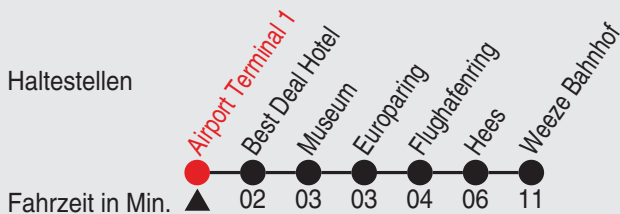

Fahrplan

Gültig ab 25.06.2022

Alle Angaben ohne Gewähr

35386/3 Airport Terminal 1 25-SW1-j22-7-R

SW1

Richtung: Weeze Bahnhof

Haltestellen

| Uhr | montags - freitags |
|-----|--------------------|
| 5 | |
| 6 | 48 |
| 7 | 43 |
| 8 | 43 |
| 9 | 43 |
| 10 | 43 |
| 11 | 43 |
| 12 | 43 |
| 13 | 43 |
| 14 | 43 |
| 15 | 43 |
| 16 | 43 |
| 17 | 43 |
| 18 | 43 |
| 19 | 43 |
| 20 | 43 |
| 21 | 43 |
| 22 | |