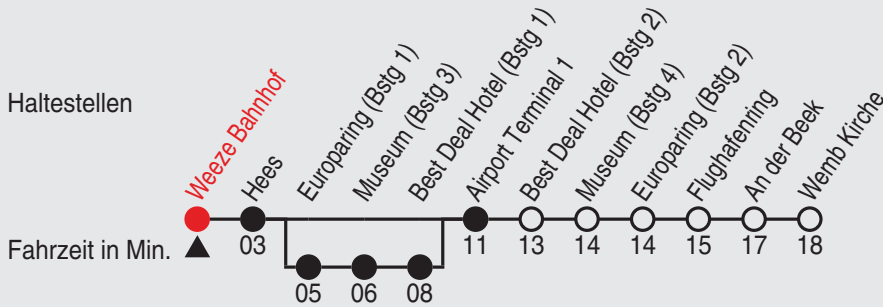

Fahrplan

Gültig ab 25.06.2022

Alle Angaben ohne Gewähr

35896/2 Weeze Bahnhof 25-SW1-j22-7-H

SW1

Richtung: Wemb Kirche

| Uhr | montags - freitags | | |
|-----|---|------------------------------|-----------------|
| 5 | | | |
| 6 | 37 ^D _E | | |
| 7 | 07 ^C | 07 ^D _E | |
| 8 | 07 ^C | 07 ^D _E | |
| 9 | 07 ^C | 07 ^D _E | |
| 10 | 07 ^C | 07 ^D _E | |
| 11 | 07 ^C | 07 ^D _E | |
| 12 | 07 ^C | 07 ^D _E | |
| 13 | 07 ^C | 07 ^D _E | 37 ^C |
| 14 | 07 ^C | 07 ^D _E | |
| 15 | 07 ^C | 07 ^D _E | |
| 16 | 07 ^C | 07 ^D _E | |
| 17 | 07 ^C | 07 ^D _E | |
| 18 | 07 ^D _E | | |
| 19 | 07 ^D _E | | |
| 20 | 07 ^D _E | | |
| 21 | 07 ^D _E | | |
| 22 | 07 ^C _E ^D | | |

Heiligabend und Silvester wird nach dem Samstagsfahrplan gefahren

A = nicht 24.12. B = nicht 24.12. und 31.12. C = TaxiBus - nur nach Voranmeldung 30 Min. vor Abfahrt; Tel. 0 28 41/88 22 444 (tägl. v. 6.30 - 22.30 Uhr) D = bis Airport Terminal 1 E = hält von Europaring (Bstg 1) bis Best Deal Hotel (Bstg 1)

Fahrplan

Gültig ab 25.06.2022

Alle Angaben ohne Gewähr

35386/3 Airport Terminal 1 25-SW1-j22-7-R

SW1

Richtung: Weeze Bahnhof

Haltestellen

| Uhr | montags - freitags |
|-----|--------------------|
| 5 | |
| 6 | 48 |
| 7 | 43 |
| 8 | 43 |
| 9 | 43 |
| 10 | 43 |
| 11 | 43 |
| 12 | 43 |
| 13 | 43 |
| 14 | 43 |
| 15 | 43 |
| 16 | 43 |
| 17 | 43 |
| 18 | 43 |
| 19 | 43 |
| 20 | 43 |
| 21 | 43 |
| 22 | |

Heiligabend und Silvester wird nach dem Samstagsfahrplan gefahren

A=nicht 24.12. B=nicht 24.12. und 31.12.