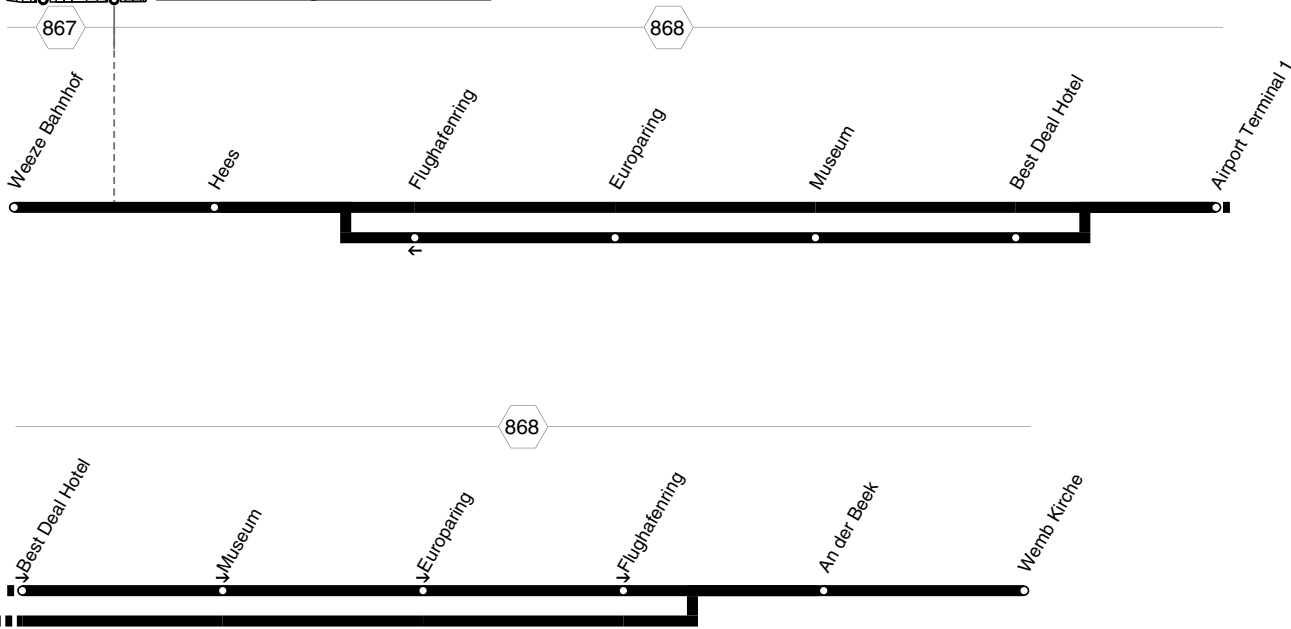

SW1 Airport-Linie

SW1 Airport-Linie

montags bis freitags

Haltestellen	Abfahrtszeiten																	
	T		E		T		E		T		E		T		E			
Weeze Bahnhof	6.50	7.20	7.20	8.20	8.20	9.20	9.20	10.20	10.20	11.20	11.20	12.20	12.20	13.20	13.20	13.50	14.20	14.20
- Hees	53	23	7.23	23	8.23	23	9.23	23	10.23	23	11.23	23	12.23	23	13.23	13.53	23	14.23
- Europaring	55	25		25		25		25		25		25		25			25	
- Museum (Bstg 3)	56	26		26		26		26		26		26		26			26	
- Best Deal Hotel	58	28		28		28		28		28		28		28			28	
- Airport Terminal 1	7.01	7.31	7.31	8.31	8.31	9.31	9.31	10.31	10.31	11.31	11.31	12.31	12.31	13.31	13.31	14.01	14.31	14.31
- Best Deal Hotel			E33		E33		E33		E33		E33		E33		E33	E03		E33
- Museum (Bstg 4)			34		34		34		34		34		34		34	04		34
- Europaring			E34		E34		E34		E34		E34		E34		E34	E04		E34
- Flughafenring (Bstg 1)			35		35		35		35		35		35		35	05		35
- An der Beek			37		37		37		37		37		37		37	07		37
- Wemb Kirche			7.38		8.38		9.38		10.38		11.38		12.38		13.38	14.08		14.38

T = TaxiBus - nur nach Voranmeldung 30 Min. vor Abfahrt; Tel. 0 28 41/88 22 444 (tägl. v. 6.30 - 22.30 Uhr) E = hält nur zum Einsteigen

SW1 Airport-Linie

montags bis freitags

samstags

Haltestellen	Abfahrtszeiten																		
	T		E		T		E		T		E		S8	S8	S1				
Weeze Bahnhof	15.20	15.20	16.20	16.20	17.20	17.20	18.20		21.20	22.20		6.50	7.20	15.20	16.20	19.20	20.20		
- Hees	23	15.23	23	16.23	23	17.23	23	alle	23	23		53	23	alle	23	23	alle	23	23
- Europaring	25		25		25		25	60	25	25		55	25	60	25	25	60	25	25
- Museum (Bstg 3)	26		26		26		26	Min.	26	26		56	26	Min.	26	26	Min.	26	26
- Best Deal Hotel	28		28		28		28		28	28		58	28		28	28		28	28
- Airport Terminal 1	15.31	15.31	16.31	16.31	17.31	17.31	18.31		21.31	22.31		7.01	7.31	15.31	16.31	19.31	20.31		
- Best Deal Hotel			E33		E33		E33												
- Museum (Bstg 4)			34		34		34												
- Europaring			E34		E34		E34												
- Flughafenring (Bstg 1)			35		35		35												
- An der Beek			37		37		37												
- Wemb Kirche			15.38		16.38		17.38												