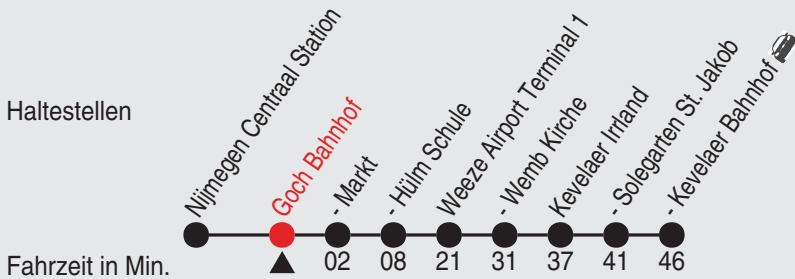

Fahrplan

Gültig ab 06.04.2025

Alle Angaben ohne Gewähr

35386/4 Airport Terminal 1 88-S46-j25-1-H

SB46

Richtung: Nijmegen Centraal Station

Uhr	montags - freitags	Uhr	samstags	Uhr	sonn- und feiertags
4	36	4	36	4	36
5		5		5	
6	36	6	36	6	36
7		7		7	
8	36	8	36	8	36
9		9		9	
10	36	10	36	10	36
11		11		11	
12	36	12	36	12	36
13		13		13	
14	36	14	36	14	36
15		15		15	
16	36	16	36	16	36
17		17		17	
18	36	18	36 ^C	18	36
19		19		19	
20	36	20	36 ^C	20	36
21		21		21	
22	31 ^B	22	31 ^A _B	22	31 ^B
23		23		23	
0	36	0	36 ^A	0	36

Die Schlaue Nummer für Bus und Bahn 0800 6 / 50 40 30 (gebührenfrei aus allen deutschen Netzen)

A=nicht 24.12. und 31.12.

B=hält Weeze Bahnhof

C=nicht 24.12.

Fahrplan

Gültig ab 06.04.2025

Alle Angaben ohne Gewähr

36116/4 Goch Bahnhof 88-S46-j25-1-R

SB46

Richtung: Kevelaer Bahnhof 

Uhr montags - freitags		Uhr samstags		Uhr sonn- und feiertags	
5	24	5	24	5	24
6		6		6	
7	24	7	24	7	24
8		8		8	
9	24	9	24	9	24
10		10		10	
11	24	11	24	11	24
12		12		12	
13	24	13	24	13	24
14		14		14	
15	24	15	24	15	24
16		16		16	
17	24	17	24	17	24
18		18		18	
19	24	19	24 ^B	19	24
20		20		20	
21	24	21	24 ^B	21	24
22		22		22	
23	24	23	24 ^A	23	24
0		0		0	
1		1		1	
2		2		2	
3	24	3	24 ^A	3	24