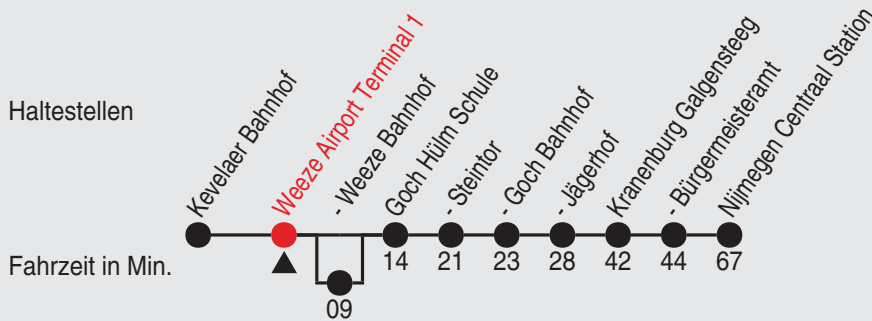

Fahrplan

Gültig ab 06.04.2025

Alle Angaben ohne Gewähr

35386/4 Airport Terminal 1 88-S46-j25-1-H

SB46

Richtung: Nijmegen Centraal Station

Uhr	montags - freitags	Uhr	samstags	Uhr	sonn- und feiertags
4	36	4	36	4	36
5		5		5	
6	36	6	36	6	36
7		7		7	
8	36	8	36	8	36
9		9		9	
10	36	10	36	10	36
11		11		11	
12	36	12	36	12	36
13		13		13	
14	36	14	36	14	36
15		15		15	
16	36	16	36	16	36
17		17		17	
18	36	18	36 ^C	18	36
19		19		19	
20	36	20	36 ^C	20	36
21		21		21	
22	31 ^B	22	31 ^A _B	22	31 ^B
23		23		23	
0	36	0	36 ^A	0	36

Die Schlaue Nummer für Bus und Bahn 0800 6 / 50 40 30 (gebührenfrei aus allen deutschen Netzen)

A=nicht 24.12. und 31.12.

B=hält Weeze Bahnhof

C=nicht 24.12.

Fahrplan

Gültig ab 06.04.2025

Alle Angaben ohne Gewähr

36116/4 Goch Bahnhof 88-S46-j25-1-R

SB46

Richtung: Kevelaer Bahnhof 

Uhr montags - freitags		Uhr samstags		Uhr sonn- und feiertags	
5	24	5	24	5	24
6		6		6	
7	24	7	24	7	24
8		8		8	
9	24	9	24	9	24
10		10		10	
11	24	11	24	11	24
12		12		12	
13	24	13	24	13	24
14		14		14	
15	24	15	24	15	24
16		16		16	
17	24	17	24	17	24
18		18		18	
19	24	19	24 ^B	19	24
20		20		20	
21	24	21	24 ^B	21	24
22		22		22	
23	24	23	24 ^A	23	24
0		0		0	
1		1		1	
2		2		2	
3	24	3	24 ^A	3	24

Die Schläue Nummer für Bus und Bahn 0800 6 / 50 40 30 (gebührenfrei aus allen deutschen Netzen)

A=nicht 24.12. und 31.12.

B=nicht 24.12.