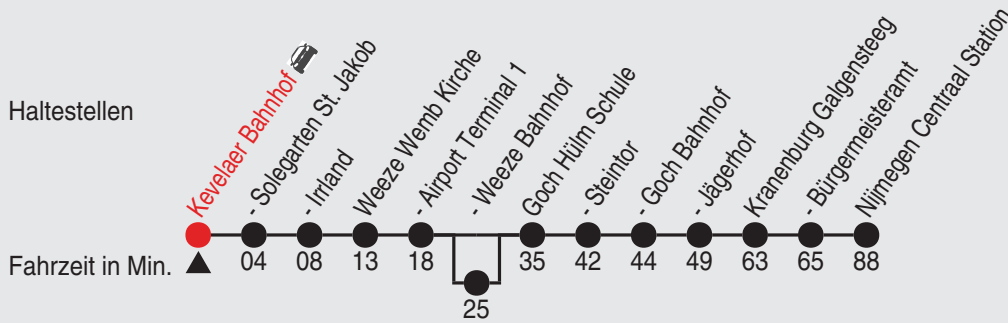

Fahrplan

Gültig ab 06.04.2025

Alle Angaben ohne Gewähr

36115/2 Kevelaer Bahnhof 88-S46-j25-1-H

SB46

Richtung: Nijmegen Centraal Station

Uhr montags - freitags		Uhr samstags		Uhr sonn- und feiertags	
4	15	4	15	4	15
5		5		5	
6	15	6	15	6	15
7		7		7	
8	15	8	15	8	15
9		9		9	
10	15	10	15	10	15
11		11		11	
12	15	12	15	12	15
13		13		13	
14	15	14	15	14	15
15		15		15	
16	15	16	15	16	15
17		17		17	
18	15	18	15 ^C	18	15
19		19		19	
20	15	20	15 ^C	20	15
21		21		21	
22	15 ^B	22	15 ^A _B	22	15 ^B
23		23		23	
0	15	0	15 ^A	0	15

Die Schlaue Nummer für Bus und Bahn 0800 6 / 50 40 30 (gebührenfrei aus allen deutschen Netzen)

A=nicht 24.12. und 31.12.

B=hält Weeze Bahnhof

C=nicht 24.12.

Fahrplan

Gültig ab 06.04.2025

Alle Angaben ohne Gewähr

35386/4 Airport Terminal 1 88-S46-j25-1-R

SB46

Richtung: Kevelaer Bahnhof 

Uhr montags - freitags		Uhr samstags		Uhr sonn- und feiertags	
5	50	5	50	5	50
6		6		6	
7	50	7	50	7	50
8		8		8	
9	50	9	50	9	50
10		10		10	
11	50	11	50	11	50
12		12		12	
13	50	13	50	13	50
14		14		14	
15	50	15	50	15	50
16		16		16	
17	50	17	50	17	50
18		18		18	
19	50	19	50 ^B	19	50
20		20		20	
21	50	21	50 ^B	21	50
22		22		22	
23	50	23	50 ^A	23	50
0		0		0	
1		1		1	
2		2		2	
3	50	3	50 ^A	3	50