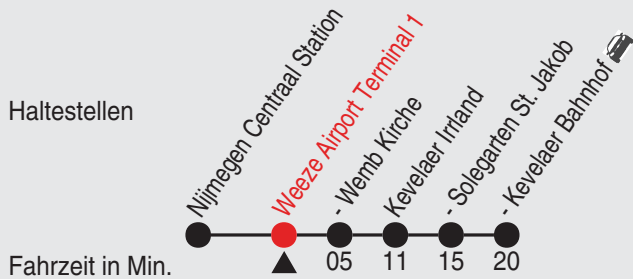

Fahrplan

Gültig ab 06.04.2025

Alle Angaben ohne Gewähr

36115/2 Kevelaer Bahnhof 88-S46-j25-1-H

SB46

Richtung: Nijmegen Centraal Station

Uhr montags - freitags		Uhr samstags		Uhr sonn- und feiertags	
4	15	4	15	4	15
5		5		5	
6	15	6	15	6	15
7		7		7	
8	15	8	15	8	15
9		9		9	
10	15	10	15	10	15
11		11		11	
12	15	12	15	12	15
13		13		13	
14	15	14	15	14	15
15		15		15	
16	15	16	15	16	15
17		17		17	
18	15	18	15 ^C	18	15
19		19		19	
20	15	20	15 ^C	20	15
21		21		21	
22	15 ^B	22	15 ^A _B	22	15 ^B
23		23		23	
0	15	0	15 ^A	0	15

Die Schlaue Nummer für Bus und Bahn 0800 6 / 50 40 30 (gebührenfrei aus allen deutschen Netzen)

A=nicht 24.12. und 31.12.

B=hält Weeze Bahnhof

C=nicht 24.12.

Fahrplan

Gültig ab 06.04.2025

Alle Angaben ohne Gewähr

35386/4 Airport Terminal 1 88-S46-j25-1-R

SB46

Richtung: Kevelaer Bahnhof 

Uhr montags - freitags		Uhr samstags		Uhr sonn- und feiertags	
5	50	5	50	5	50
6		6		6	
7	50	7	50	7	50
8		8		8	
9	50	9	50	9	50
10		10		10	
11	50	11	50	11	50
12		12		12	
13	50	13	50	13	50
14		14		14	
15	50	15	50	15	50
16		16		16	
17	50	17	50	17	50
18		18		18	
19	50	19	50 ^B	19	50
20		20		20	
21	50	21	50 ^B	21	50
22		22		22	
23	50	23	50 ^A	23	50
0		0		0	
1		1		1	
2		2		2	
3	50	3	50 ^A	3	50