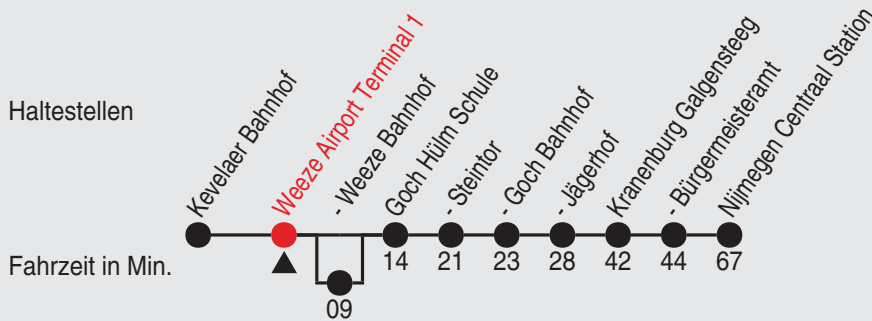

Fahrplan

Gültig ab 06.04.2025

Alle Angaben ohne Gewähr

35386/4 Airport Terminal 1 88-S46-j25-1-H

SB46

Richtung: Nijmegen Centraal Station

Uhr	montags - freitags	Uhr	samstags	Uhr	sonn- und feiertags
4	36	4	36	4	36
5		5		5	
6	36	6	36	6	36
7		7		7	
8	36	8	36	8	36
9		9		9	
10	36	10	36	10	36
11		11		11	
12	36	12	36	12	36
13		13		13	
14	36	14	36	14	36
15		15		15	
16	36	16	36	16	36
17		17		17	
18	36	18	36 ^C	18	36
19		19		19	
20	36	20	36 ^C	20	36
21		21		21	
22	31 ^B	22	31 ^A _B	22	31 ^B
23		23		23	
0	36	0	36 ^A	0	36

Die Schlaue Nummer für Bus und Bahn 0800 6 / 50 40 30 (gebührenfrei aus allen deutschen Netzen)

A=nicht 24.12. und 31.12.

B=hält Weeze Bahnhof

C=nicht 24.12.